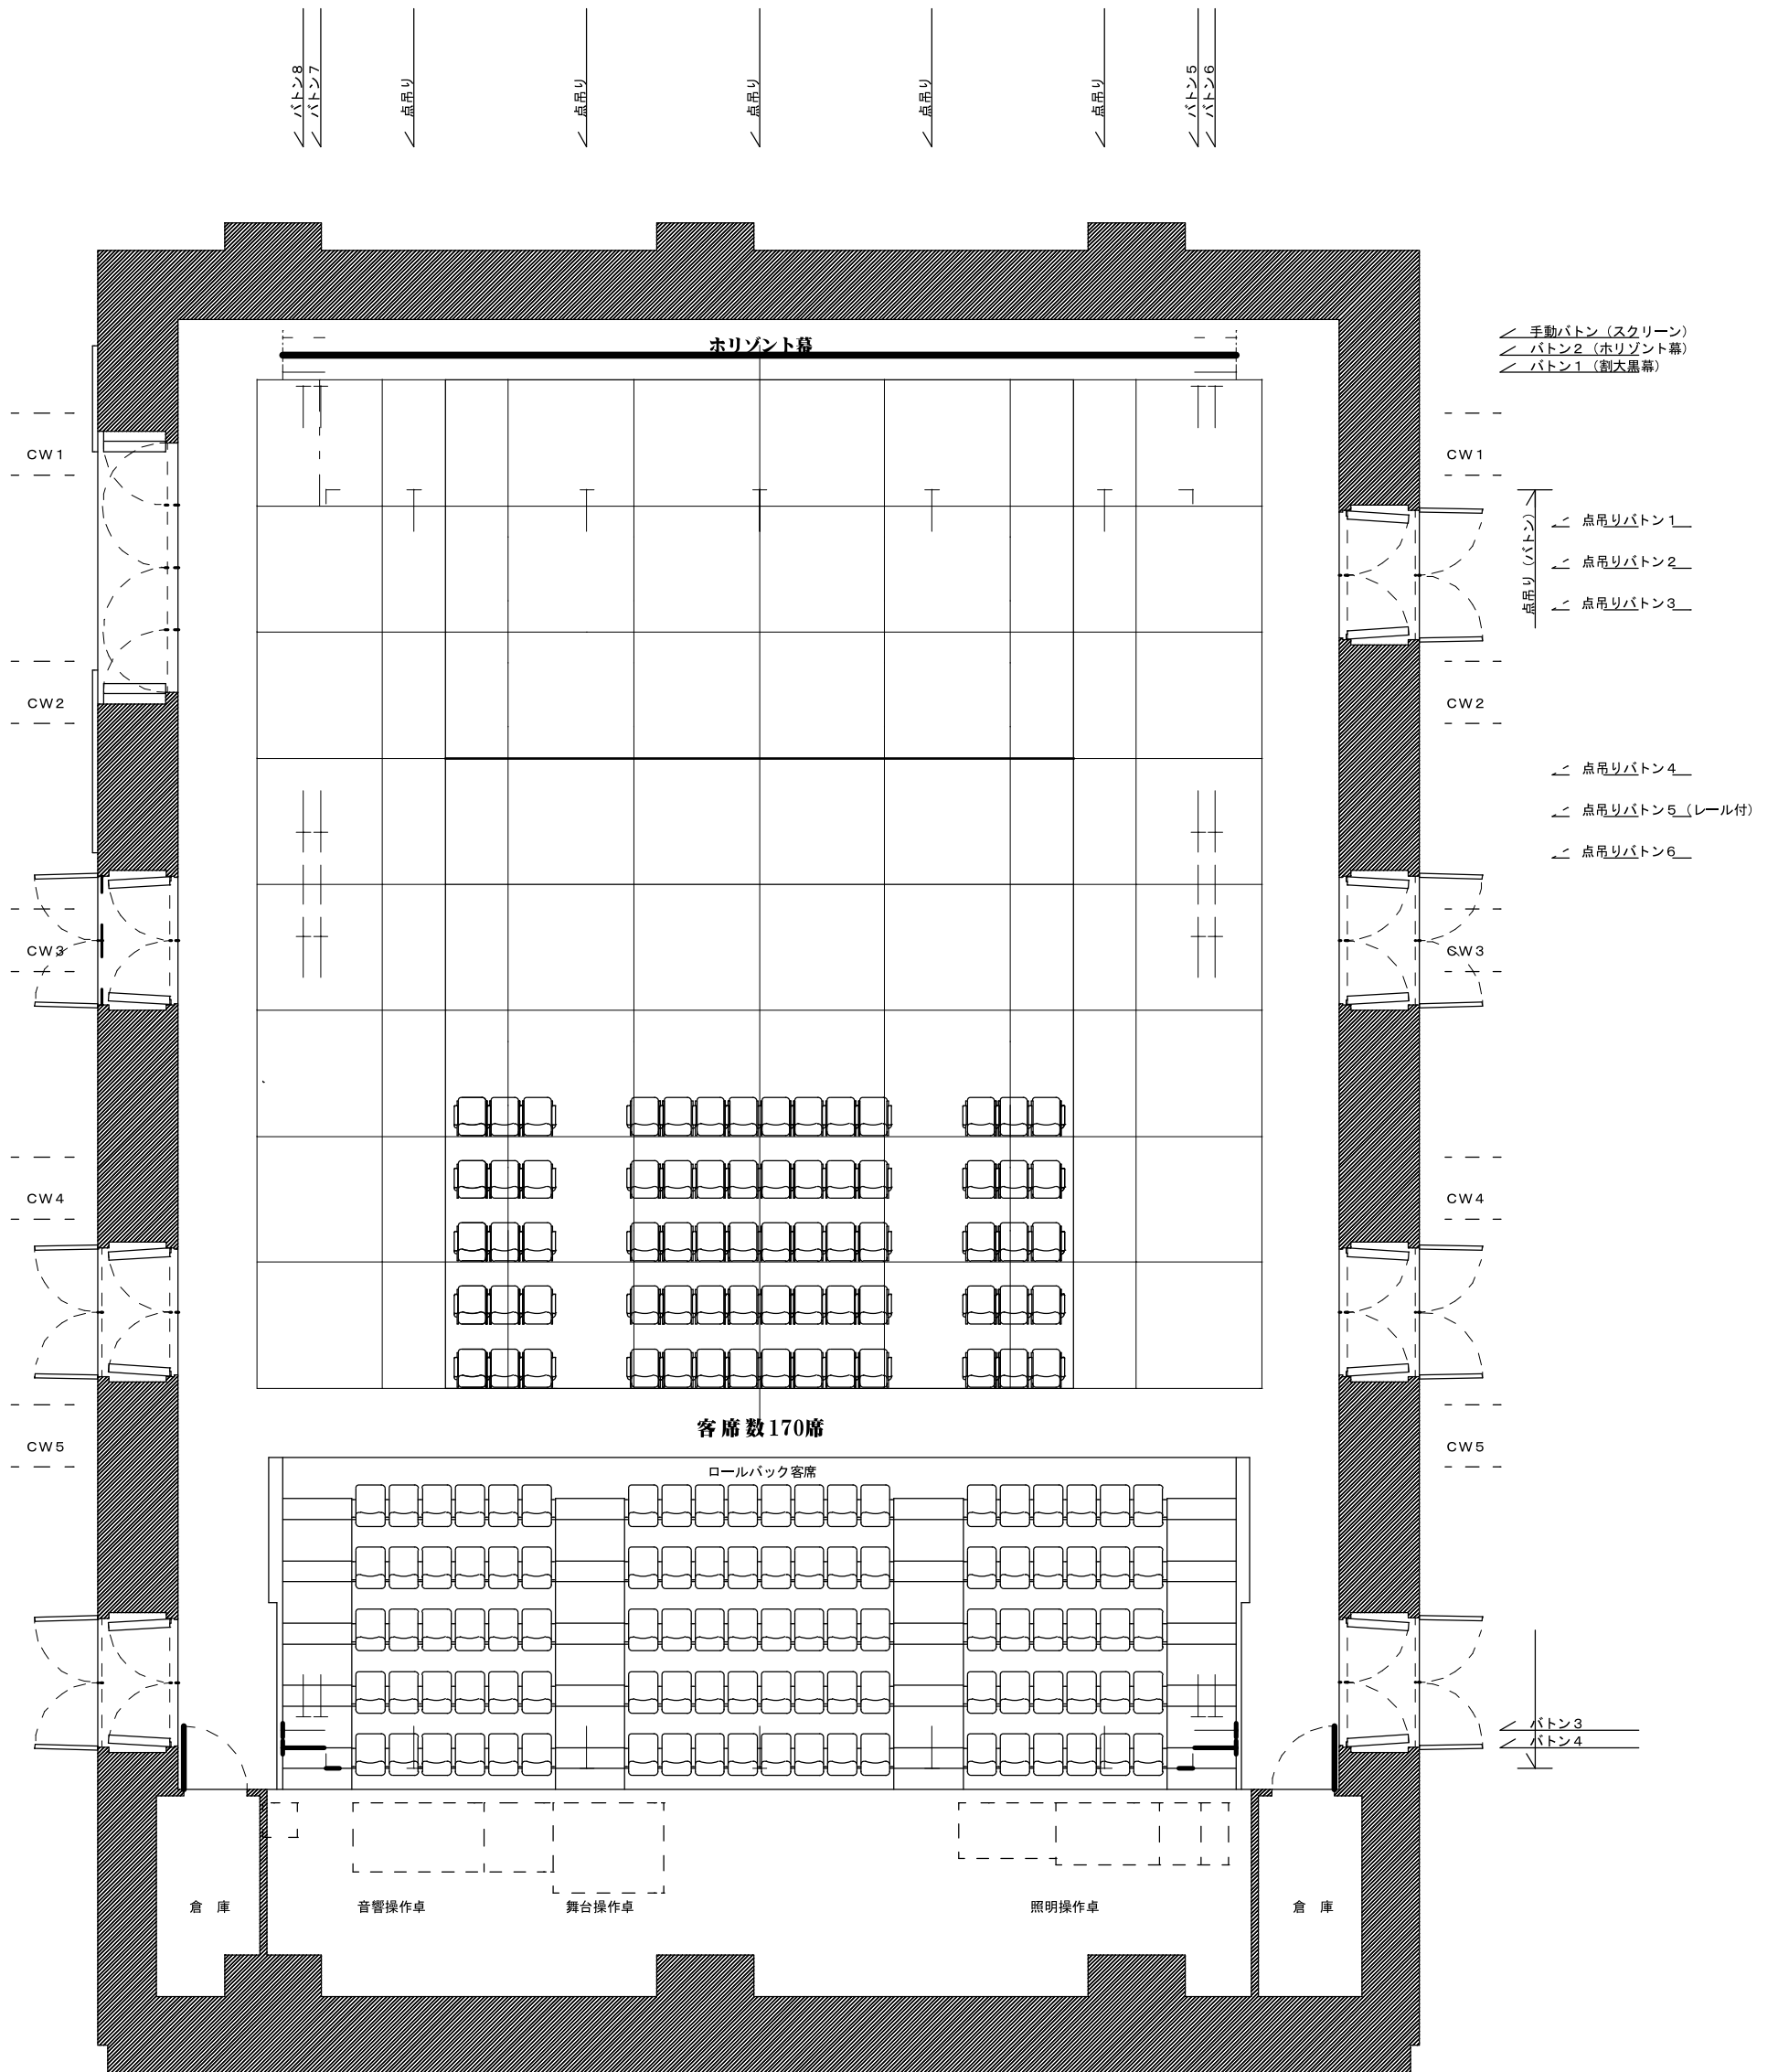

愛知県芸術劇場小ホール

1:100

Aichi Prefectural Art Theater Mini Theater

主舞台	+0.0m~-1.0m
中央舞台	+0.0m~-1.0m
点吊りバトン1	26~30
点吊りバトン2	21~25
点吊りバトン3	16~20
点吊りバトン4	11~15
点吊りバトン5	6~10 (レール付)
点吊りバトン6	1~5

バトン1	割大黒幕
バトン2	ホリゾン幕
バトン3	
バトン4	
バトン5	
バトン6	
バトン7	
バトン8	
手動バトン	スクリーン