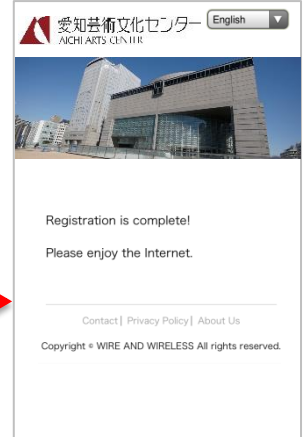

Facebook, Twitter, Google 각 서비스의 계정으로 로그인할 경우에는, 이용하려는 서비스의버튼을 클릭.

使用Facebook, Twitter, Google賬號登錄的時候，請點擊該按鈕。

使用Facebook, Twitter, Google賬号登录的时候，请点击该按钮。

STEP 3

それぞれのログイン画面からID / パスワードを入力頂き認証を実施。

Type-in ID & Passwords on the log-in page for activating your account.

각 서비스의 로그인계정/파스워드를 입력해하여 인증을 실시.

在登錄頁面上輸入賬號，密碼，實施登錄認證。

在登录页面上输入账号，密码，实施登录认证。

STEP 4

インターネットに接続可能！

You can use the Internet !

인터넷에 접속 가능!

可以鏈接到網絡！