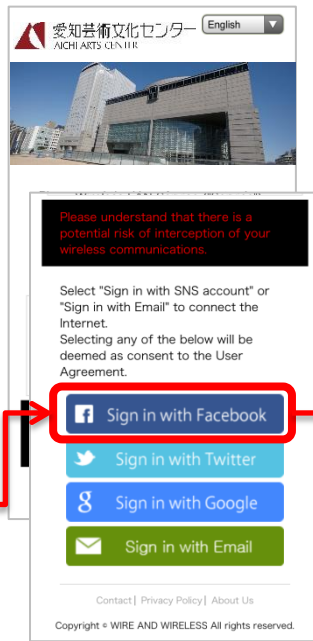

STEP 2

Facebook, Twitter, Google, Yahoo! JAPANの各サービスのアカウントでログインされる場合は、ご利用サービスのボタンをクリック。

Sign in with SNS account, tap the button of SNS you using (Facebook, Twitter or Google).

Facebook, Twitter, Google 각 서비스의 계정으로 로그인할 경우에는, 이용하려는 서비스의버튼을 클릭.

使用Facebook, Twitter, Google賬號登錄的時候，請點擊該按鈕。

使用Facebook, Twitter, Google賬号登录的时候，请点击该按钮。