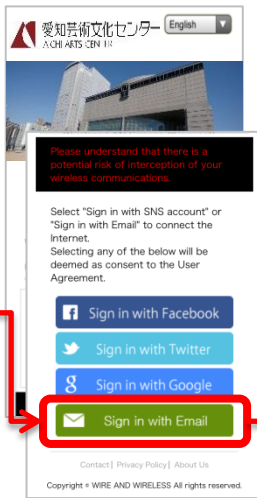

E-mail registration system

認証方式は、メールアドレスまたはSNSアカウントの2種類あります。SNSアカウントでの認証については裏面をご確認ください。
There are two authentications, "Sign in with SNS account" or "Sign in with Email address". Please see back side for another authentication, "Sign in with SNS account".

STEP 1

STEP 2

STEP 3

STEP 4

STEP 5

Your email

端末の設定画面で
SSID : "Aichi_Free_Wi-Fi"
を選択し、端末でブラウザ起動。

SSID: Select the
"Aichi_Free_Wi-Fi" in the
setting screen of your
device and open the
browser.

단말기의 설정 화면에서
SSID: "Aichi_Free_Wi-Fi"
를 선택 단말기에서
브라우저 시작.

在端末設置中選擇
SSID : "Aichi_Free_Wi-Fi"
啟動APP程序。

在端末设置中选择
SSID : "Aichi_Free_Wi-Fi"
启动APP程序。

Emailアドレスでログインする場
合は、"メールでログイン"ボタ
ンをクリック。

Sign in with Email, tap
the button of "Sign in
with Email."

이메일 계정으로 로그인 할
경우에는, "Email 로
로그인"버튼을 클릭.

使用Email賬號登錄時,
請點擊 "用電子郵件登錄"
按鈕。

使用Email账号登录时,
请点击 "用电子邮件登录"
按钮。

メールアドレス入力画面からご利
用のメールアドレスを入力
の上、"送信"ボタンをクリックし仮
登録を実施。

Type-in your email
address, Tap "Send" for
temporary registration.

입력 화면에 이메일 주소를
입력한 후, "송신" 버튼을
클릭하여 가동록을 실시.

在輸入頁面上輸入電子
郵箱地址, 點擊 "發送"
按鈕實施臨時登錄。

在輸入頁面上輸入電子
郵箱地址, 点击 "发送"
按钮实施临时登录。

ご入力メールアドレス宛に送信
されるメールに記載されてい
るURLを、5分以内にクリック頂
き、本登録による認証が完了。

Within 5 min, please TAP
listed URL on the email
you received for
completing the
registration.

입력하신 메일 주소로
송신된 메일에 기재된
URL를 5분 이내에
클릭하여, 본등록에 관한
인증이 완료.

5分鐘之內點擊發送至
電子郵箱裡的URL,
完成正式註冊。

5分钟之内点击发送至
电子邮箱里的URL,
完成正式注册。

インターネットに接続可能!

You can use the
Internet!

인터넷에 접속 가능!

可以鏈接到網絡!

可以连接到网络!

ご利用方法問合せ窓口
CALL CENTER

株式会社ワイヤ・アンド・ワイヤレス
Wire and Wireless Co., Ltd.

日本語 : 0120-922-383 (日本語・年中無休/10:00~19:00)
English : 0120-922-383 (English・OPEN 365 DAYS a year/10:00-19:00)