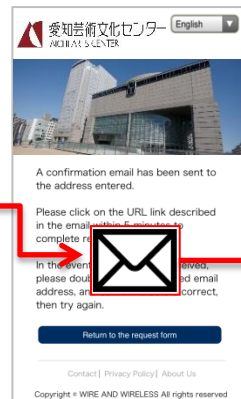

認証方式は、メールアドレスまたはSNSアカウントの2種類あります。SNSアカウントでの認証については裏面をご確認ください。
There are two authentications, "Sign in with SNS account" or "Sign in with Email address". Please see back side for another authentication, "Sign in with SNS account".

STEP 1

STEP 2

STEP 3

STEP 4

STEP 5

Your email

端末の設定画面で
SSID : "Aichi_Free_Wi-Fi"
を選択し、端末でブラウザ起動。

SSID: Select the
"Aichi_Free_Wi-Fi" in the
setting screen of your
device and open the
browser.

단말기의 설정 화면에서
SSID: "Aichi_Free_Wi-Fi"
를 선택 단말기에서
브라우저 시작.

在端末設置中選擇
SSID : "Aichi_Free_Wi-Fi"
啟動APP程序。

在端末设置中选择
SSID : "Aichi_Free_Wi-Fi"
启动APP程序。

Emailアドレスでログインする場
合は、"メールでログイン"ボタ
ンをクリック。

Sign in with Email, tap
the button of "Sign in
with Email."

이메일 계정으로 로그인 할
경우에는, "Email 로
로그인"버튼을 클릭.

使用Email賬號登錄時,
請點擊 "用電子郵件登錄"
按鈕。

使用Email账号登录时,
请点击 "用电子邮件登录"
按钮。

メールアドレス入力画面からご利
用のメールアドレスを入力
の上、"送信"ボタンをクリックし仮
登録を実施。

Type-in your email
address, Tap "Send" for
temporary registration.