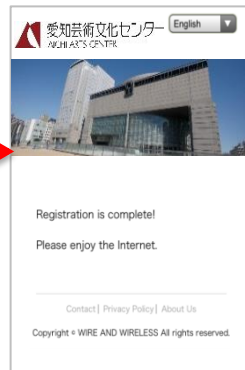

認証方式は、メールアドレスまたはSNSアカウントの2種類あります。SNSアカウントでの認証については裏面をご確認ください。
There are two authentications, "Sign in with SNS account" or "Sign in with Email address". Please see back side for another authentication, "Sign in with SNS account".

STEP 1

STEP 2

STEP 3

STEP 4

STEP 5

Your email

端末の設定画面で
SSID : "Aichi_Free_Wi-Fi"
を選択し、端末でブラウザ起動。

SSID: Select the
"Aichi_Free_Wi-Fi" in the
setting screen of your
device and open the
browser.