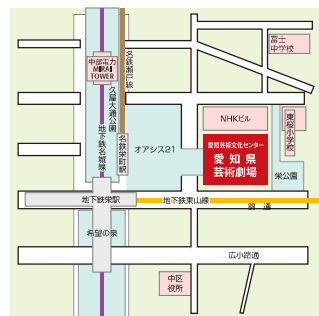

司会・うた: 加藤恵利子

かとう えりこ

名古屋市出身。クラシックコンサート・ファミリーコンサート等でのナビゲーターや、オーケストラ学校芸術鑑賞会での歌、ナレーション、司会を務める。好きな映画は、となりのトトロ。好きな動物は、猫。好きな食べ物は、ひつまぶし。好きなことは、音楽を聞くこと・歌うこと!

入場料金
各回 **500円**
指定席(1階・2階)
当日自由席(3階)

[チケット]
3/17 fri. 10:00 発売

- *指定席の一部に「ディスタンスシート」の設定があります。
- *自由席では、グループ(最大4名)は詰めてお座りいただき、他のお客さまとの間は1席空けてください。
- *自由席(定員500名)はチケットレスです。当日、入口でお釣りの無いようお支払いください。
- ※車椅子席、ヒアリンググループ席は、劇場事務局(問合せ先)にて取扱い。

[チケット取扱い]

- ※購入方法により、チケット代金のはかに手数料が必要になる場合があります。
- 愛知県芸術劇場オンラインチケットサービス
<https://www-stage.aac.pref.aichi.jp/event/>
- 愛知芸術文化センタープレイガイド(地下2階)
TEL 052-972-0430 10:00~19:00 土日祝休~18:00
(月曜定休/祝日休の場合、翌平日)
- チケットぴあ(Pコード NIGHT:235-753 DAY:235-757)
セブンイレブンでもご購入いただけます。