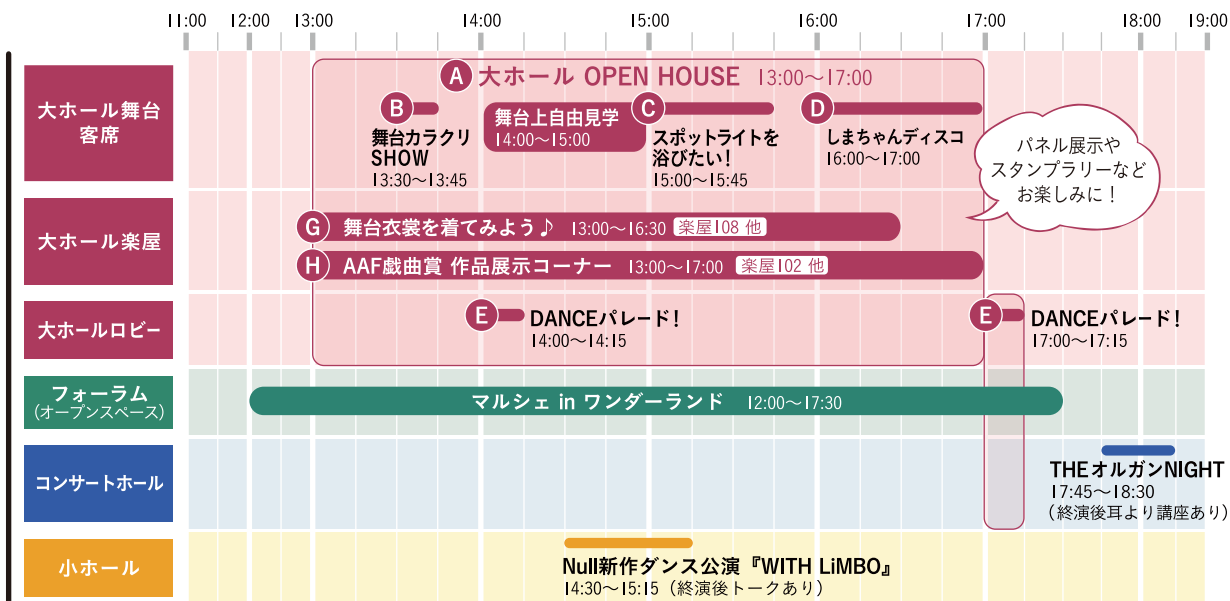

劇場 ワンダーランド タイムスケジュール

会場：愛知芸術文化センター内 愛知県芸術劇場

5.2
土

5.3
日・祝