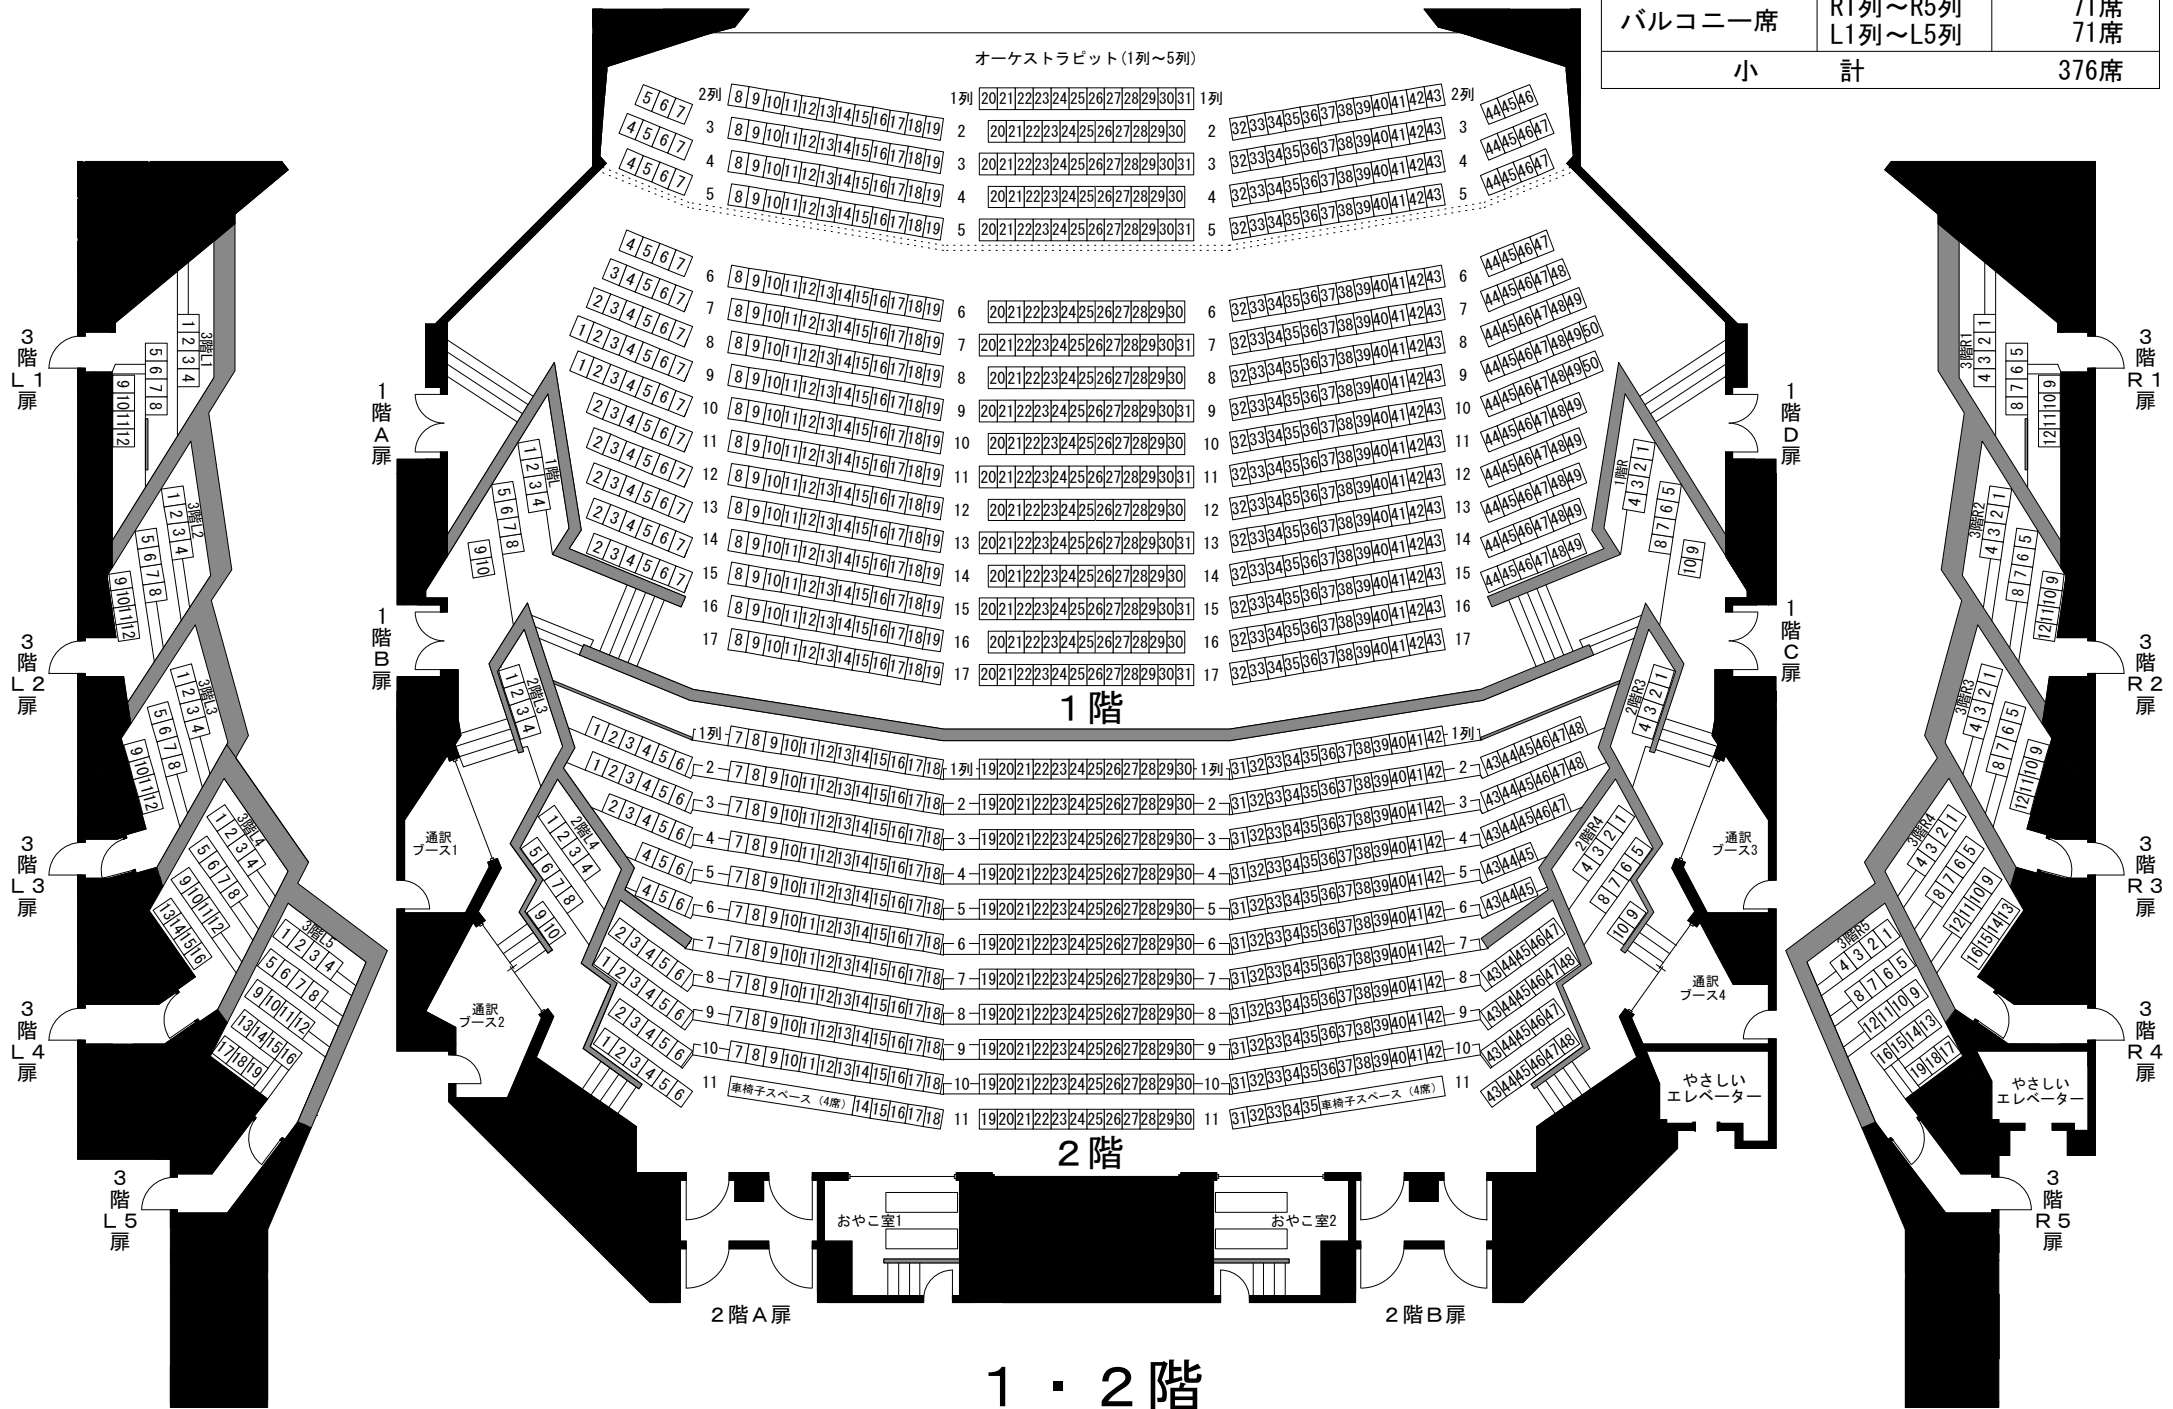

# 愛知県芸術劇場大ホール座席表

## AICHI PREFECTURAL ART THEATER MAIN THEATER

1 階	1列～17列	720席 (固定席 544席) (ビット席 176席)
バルコニー席	R列 L列	10席 10席
小計		740席
2 階	1列～11列	472席
車椅子スペース おやこ室		8席 16席
バルコニー席	R3列～R4列 L3列～L4列	14席 14席
小計		524席
3 階	1列～6列	234席
バルコニー席	R1列～R5列 L1列～L5列	71席 71席
小計		376席

### ステージ

オーケストラピット (1列～5列)

### 3階

(注) 3階席の最前列は、2階席の10列の真上に位置する。