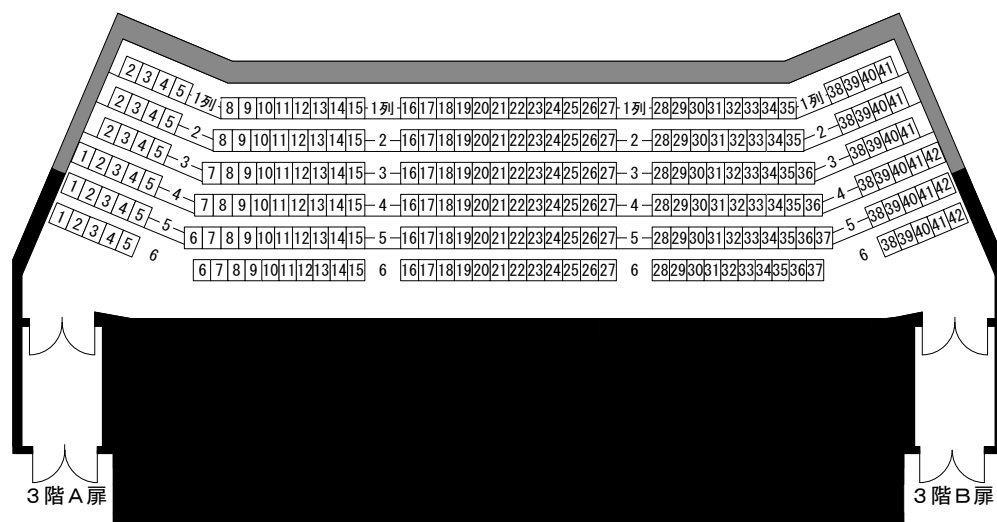

# 愛知県芸術劇場大ホール座席表

## AICHI PREFECTURAL ART THEATER MAIN THEATER

1 階	1列～17列	720席 (固定席 544席) (ビット席 176席)
バルコニー席	R列 L列	10席 10席
小計		740席
2 階	1列～11列	472席
車椅子スペース おやこ室		8席 16席
バルコニー席	R3列～R4列 L3列～L4列	14席 14席
小計		524席
3 階	1列～6列	234席
バルコニー席	R1列～R5列 L1列～L5列	71席 71席
小計		376席

### ステージ

オーケストラピット (1列～5列)

### 3階

(注) 3階席の最前列は、2階席の10列の真上に位置する。