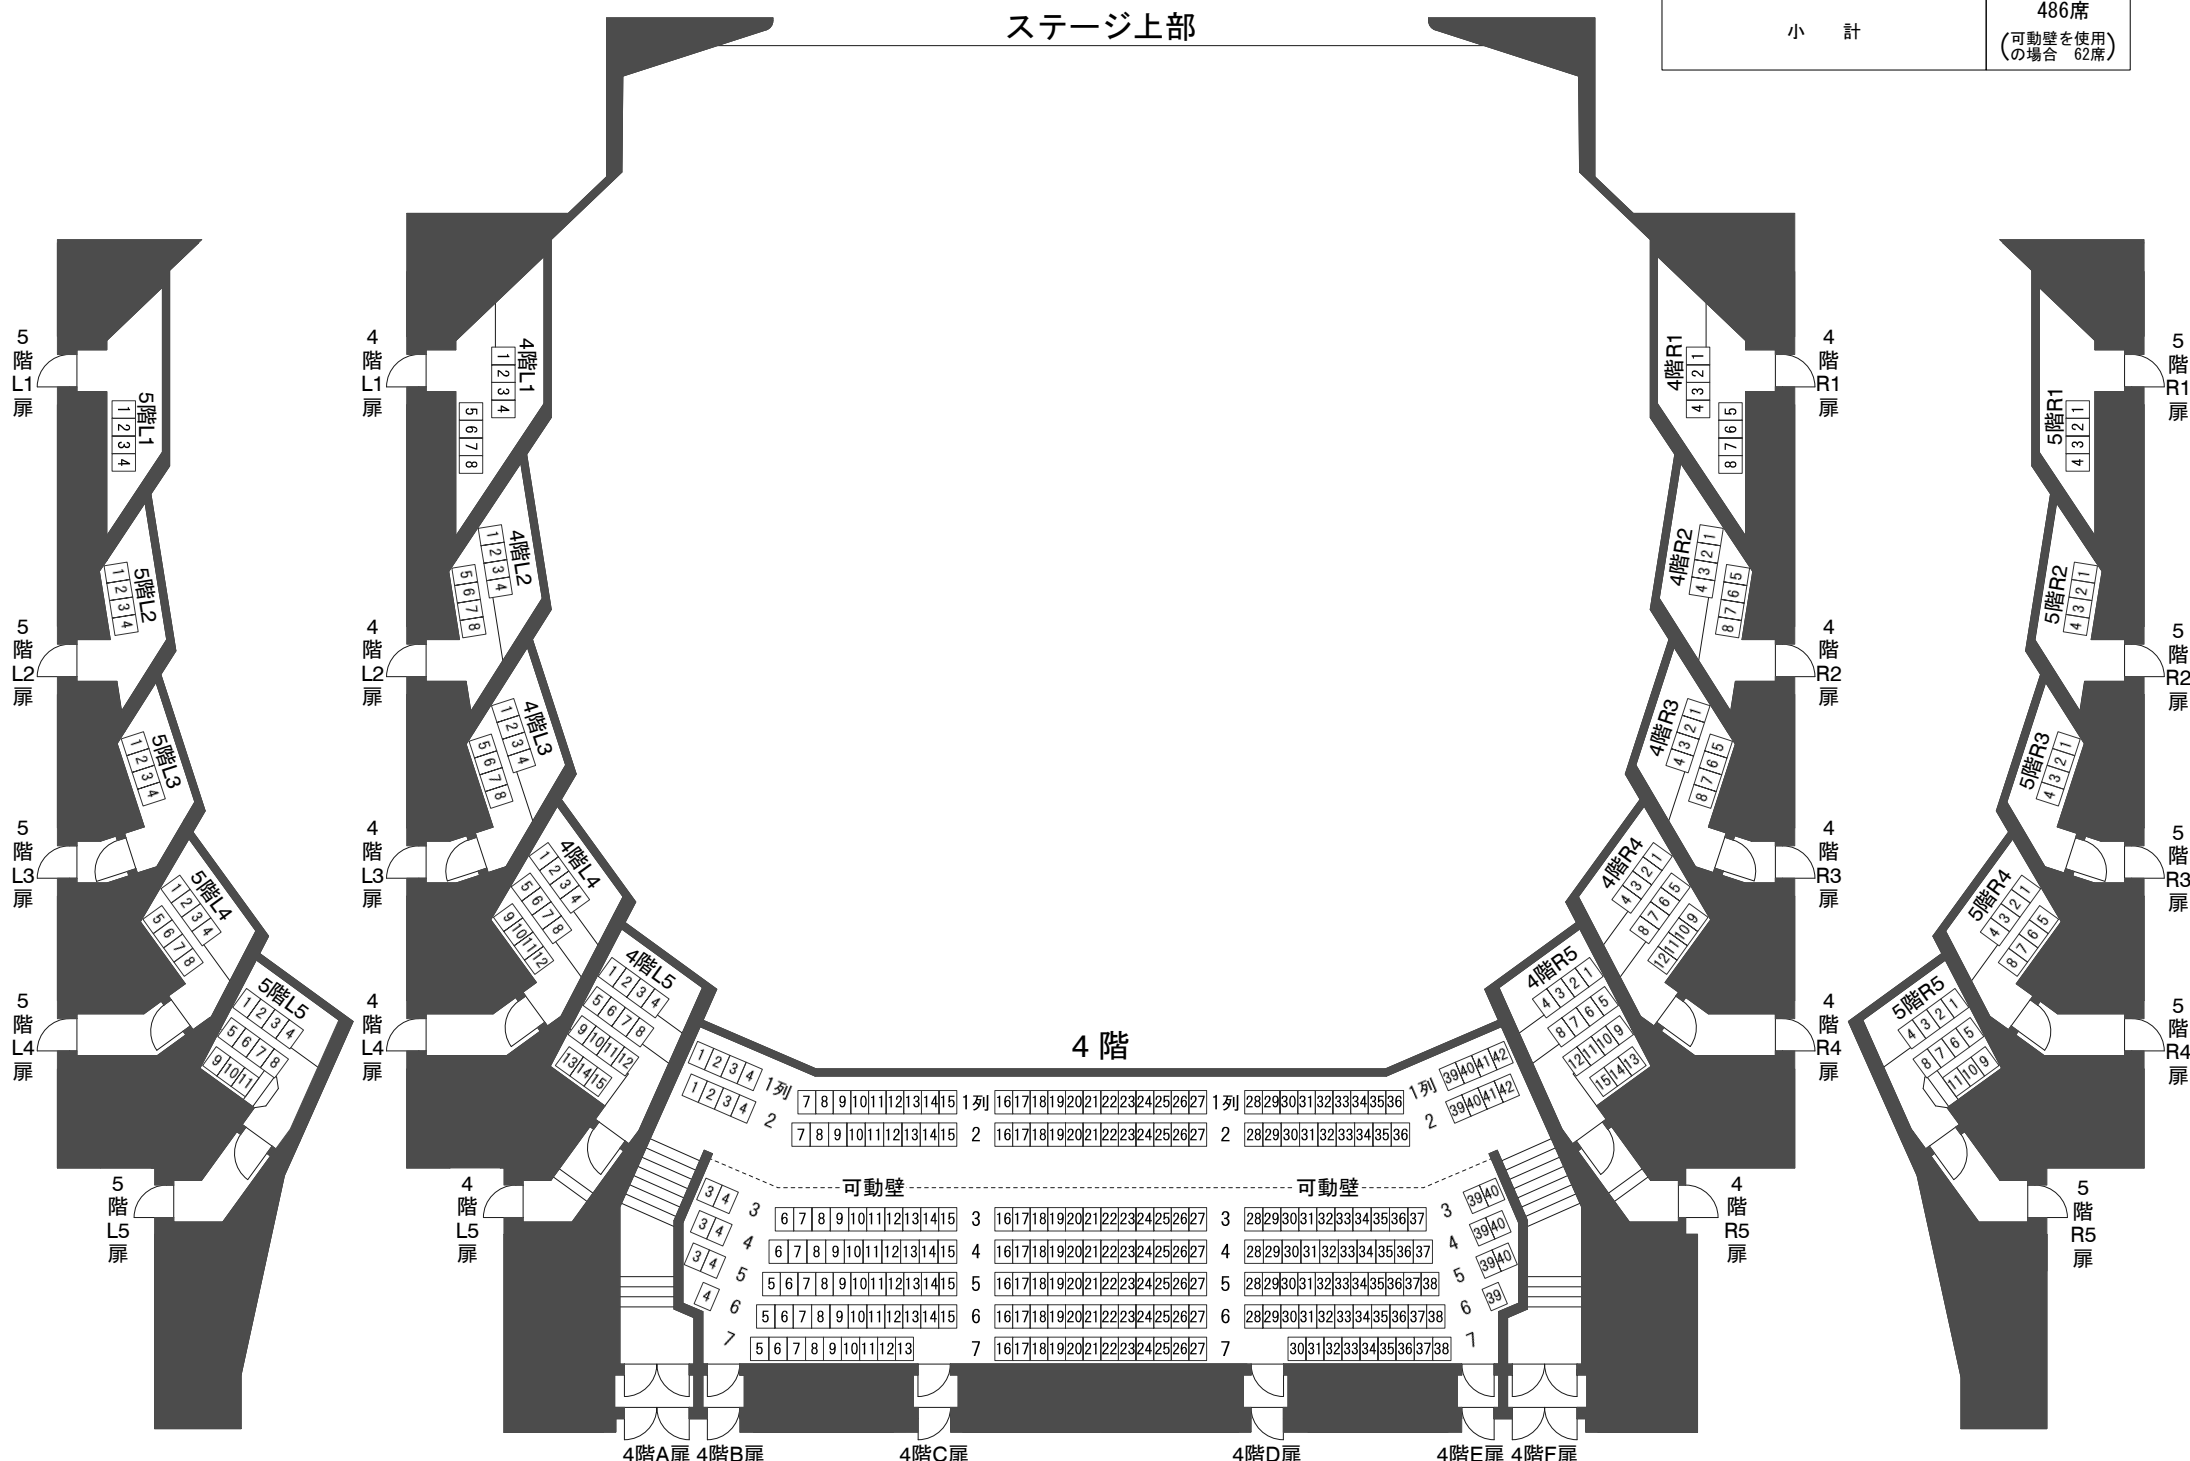

愛知県芸術劇場大ホール座席表

AICHI PREFECTURAL ART THEATER MAIN THEATER

4階	1列~7列	252席 (可動壁を使用の場合 76席)
バルコニー席	R1列~R5列 L1列~L5列	51席 51席
小計		354席 (可動壁を使用の場合 178席)
5階	1列~12列	424席 (可動壁を使用の場合 0席)
バルコニー席	R1列~R5列 L1列~L5列	31席 31席
小計		486席 (可動壁を使用の場合 62席)

4階

5階

(注) 4階席の最前列は、3階席の2列の真上に位置する。
5階席の最前列は、4階席の2列の真上に位置する。