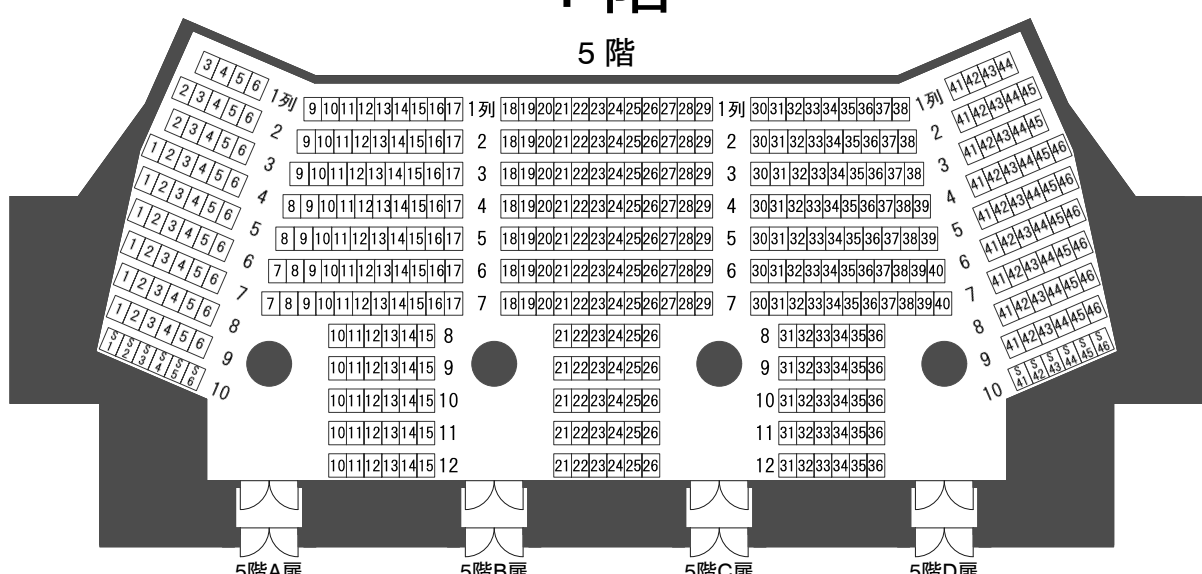

愛知県芸術劇場大ホール座席表

AICHI PREFECTURAL ART THEATER MAIN THEATER

4階	1列~7列	252席 (可動壁を使用の場合 76席)
バルコニー席	R1列~R5列 L1列~L5列	51席 51席
小計		354席 (可動壁を使用の場合 178席)
5階	1列~12列	424席 (可動壁を使用の場合 0席)
バルコニー席	R1列~R5列 L1列~L5列	31席 31席
小計		486席 (可動壁を使用の場合 62席)

4階

5階

(注) 4階席の最前列は、3階席の2列の真上に位置する。
5階席の最前列は、4階席の2列の真上に位置する。