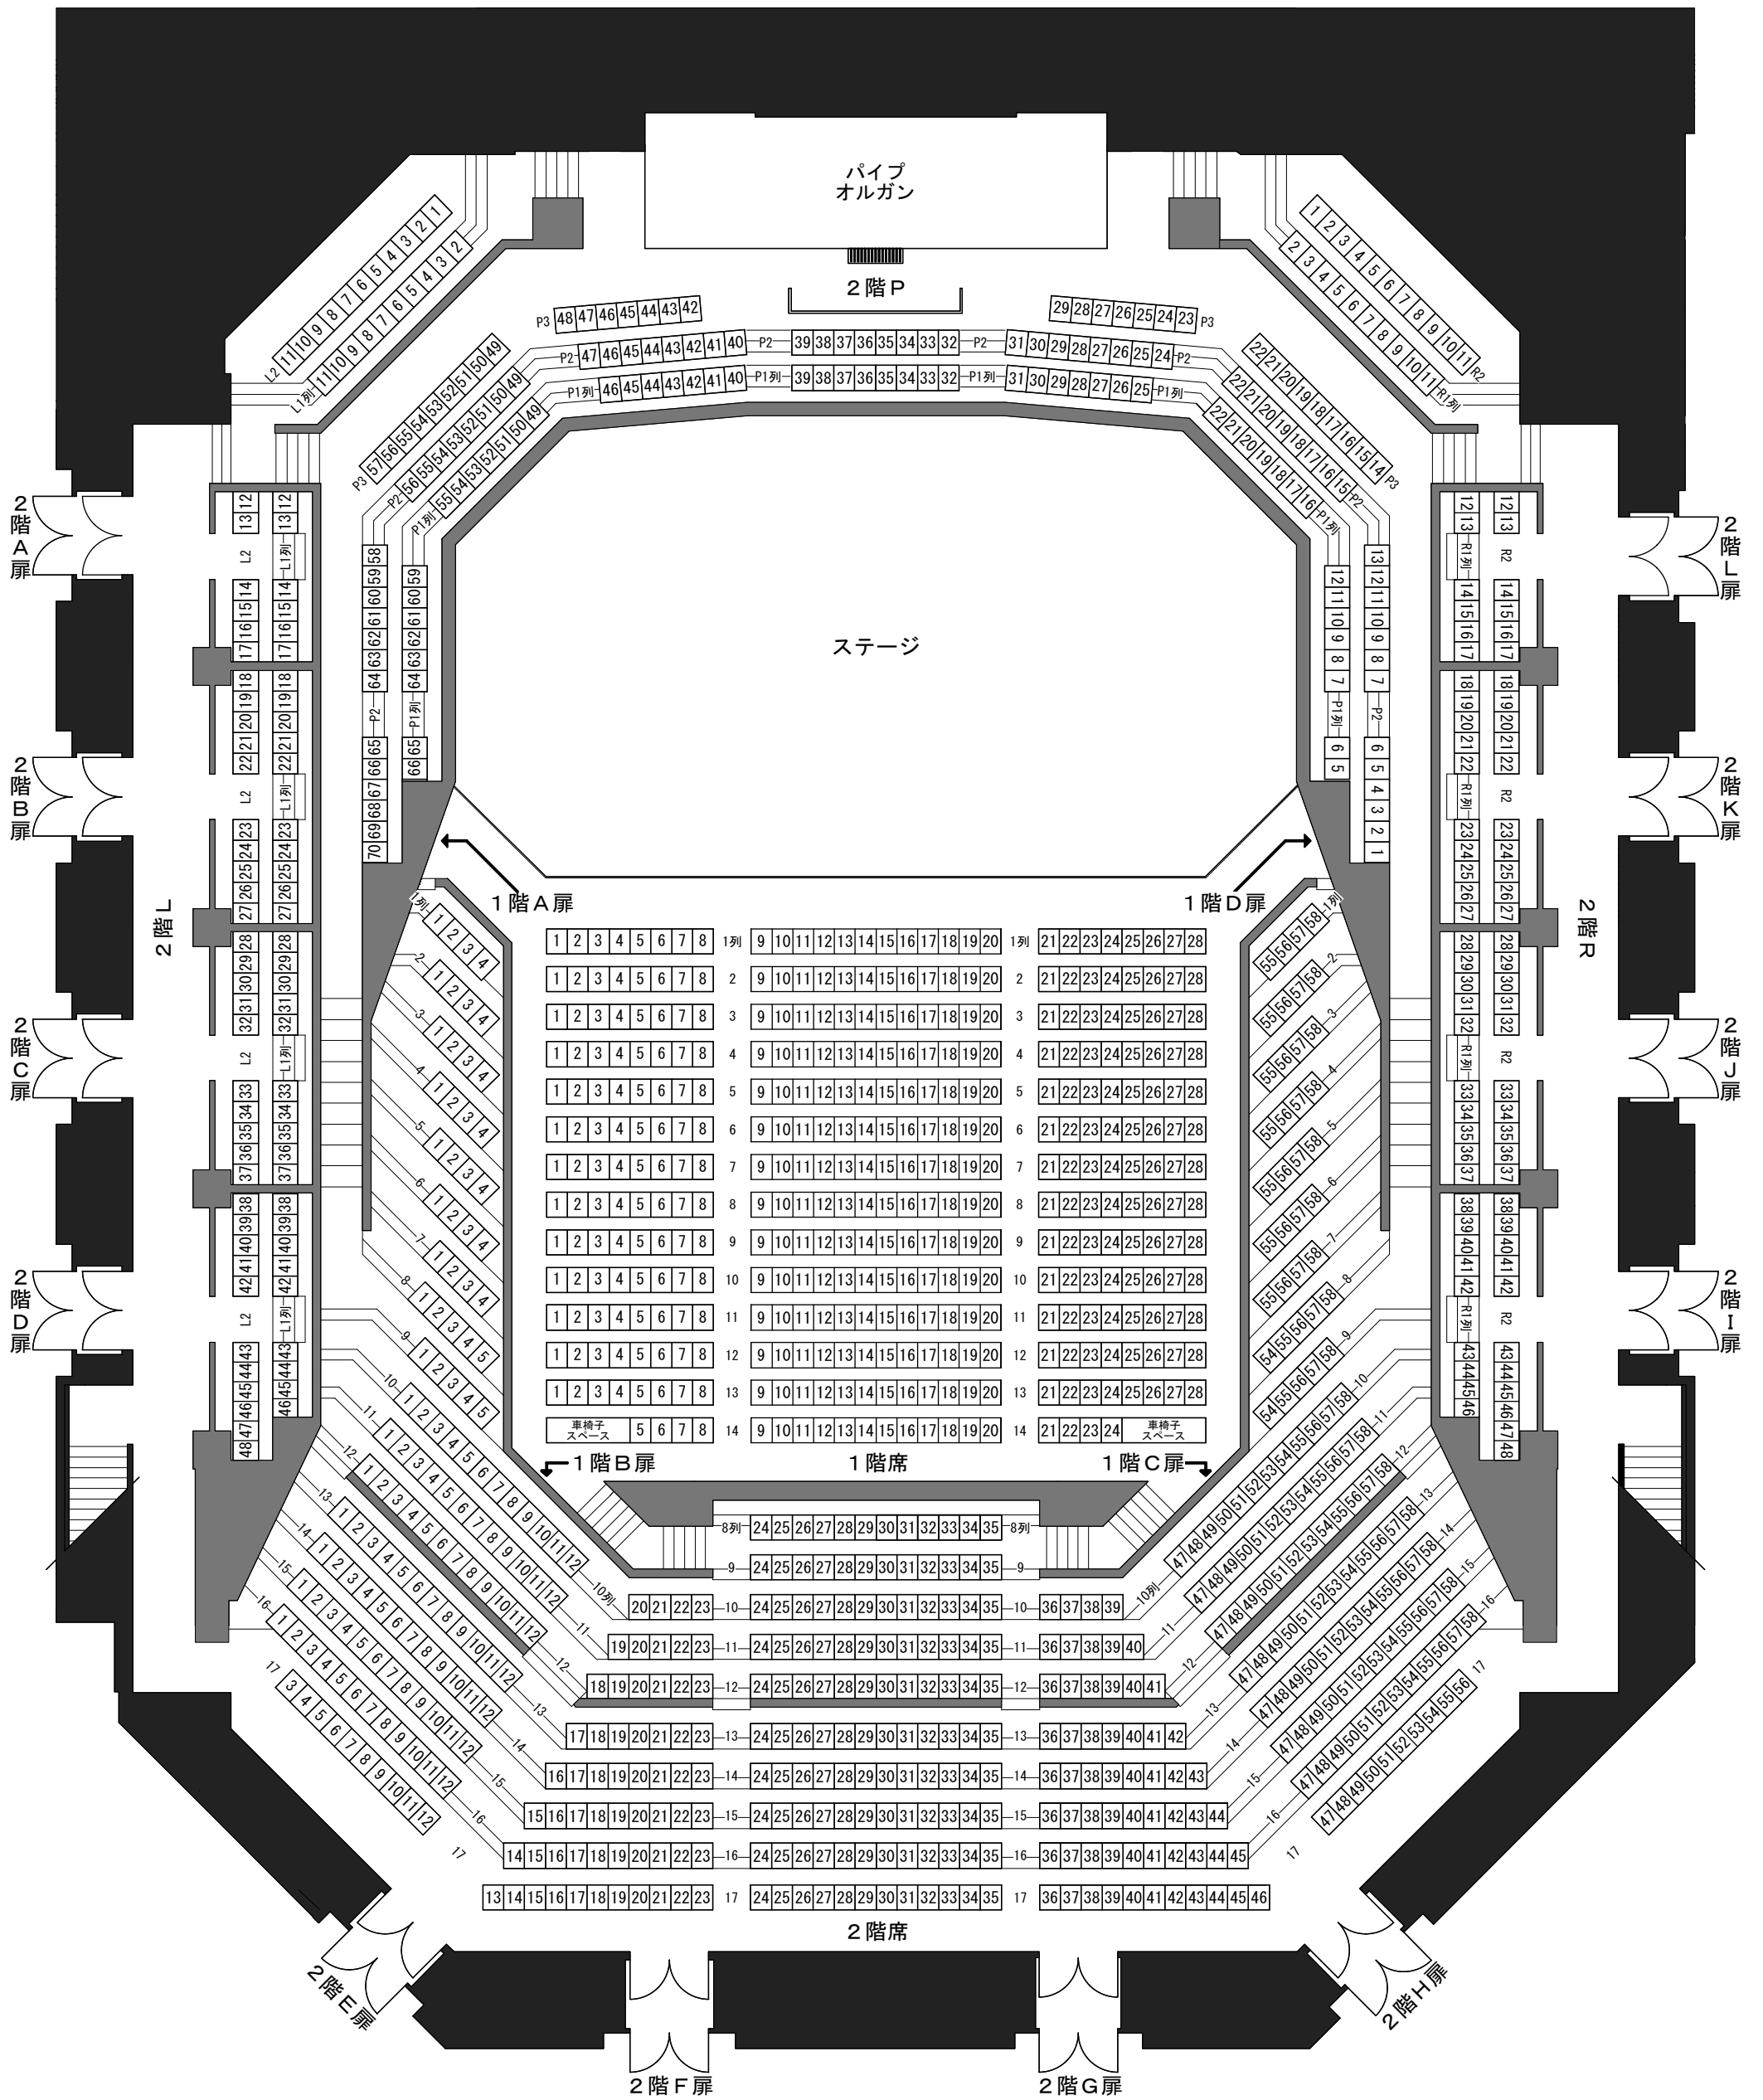

愛知県芸術劇場コンサートホール客席表

AICHI PREFECTURAL ART THEATER CONCERT HALL

※ 3階席の最前列は2階席の14列のほぼ真上に位置する

1 階		2 階		3 階		合 計	
1列~14列	384席	1列~17列	504席	1列~8列	406席	固定席	1,796席
車椅子スペース (2席×2カ所)	4席	P1列~P3列	150席	R1列~R2列	83席	(うちスコアシート 14席)	
		R1列~R2列	93席	L1列~L2列	83席	車椅子スペース	4席
		L1列~L2列	93席			(2席×2カ所)	
小 計	388席	小 計	840席	小 計	572席 (うちスコアシート(S1-S7))	総 計	1,800席