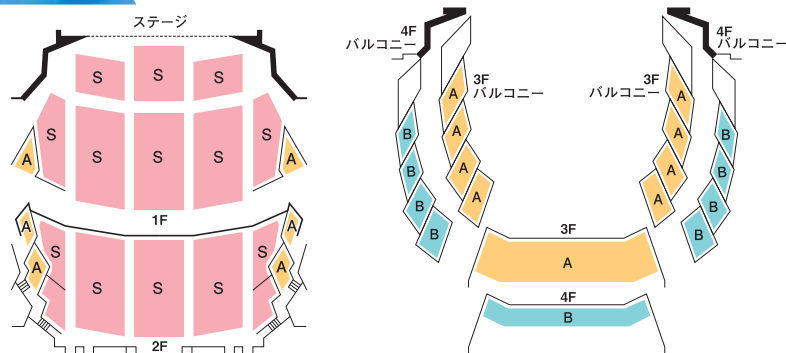

- ◆ 『フィガロの結婚』
“恋とはどんなものかしら”
- ◆ 『カルメン』“ハバネラ”
ほか

こどもは半額!

※出演者・曲目等は変更が生じる場合がございます。予めご了承ください。

チケット 全席指定 5月30日(土) 10:00発売

S席 大人/ 4,000円 こども/ 2,000円

A席 大人/ 3,000円 こども/ 1,500円

B席 大人/ 2,000円 こども/ 1,000円

車椅子席 2,400円

※こども料金は中学3年生以下対象。※車椅子席は、劇場事務局でお取り扱います。
※3歳以下は大人1人につき1名までひざ上可。※0歳からご入場いただけます。

チケット取扱

◆愛知芸術文化センター内プレイガイド

☎052-972-0430 (月曜定休/祝日・振替休日の場合は翌日振替)

◆チケットぴあ(Pコード263-710)

ぴあ店頭、セブン-イレブン、サークルKサンクス
☎0570-02-9999 <http://t.pia.jp>

◆アイ・チケット

☎0570-00-5310

座席案内

◆交通ご案内

地下鉄東山線・名城線「栄」駅下車 徒歩5分、東改札口よりオアシス21地下連絡通路経由または2F連絡橋経由

◆託児サービス 事前予約制

- 対象 / 満1才以上の未就学児 ● 料金 / 1名につき1,000円(税込) ● 申込締切 / 2015年8月2日(日)
- 託児お申込・お問合せ: トットメイト ☎ 0120-01-6069

表写真:日生劇場ファミリーフェスティバル2010「リズムの国のアリス」(撮影:三枝近志) イラスト:内山はるみ