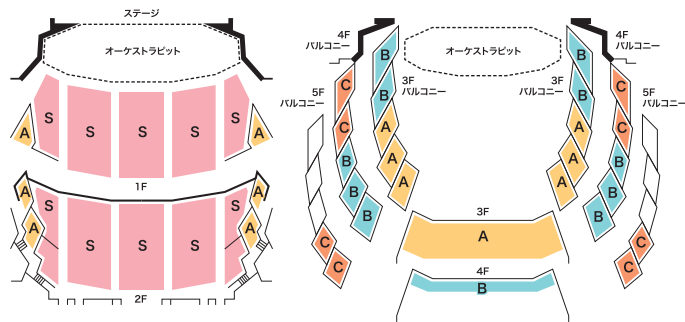

S席	大人	7,000円	A席	大人	5,000円
	子ども	3,500円		子ども	2,500円
B席	大人	3,500円	C席	大人	2,000円
	子ども	1,750円		子ども	1,000円
車椅子席		4,000円	チャレンジシート(枚数限定)		1,000円

※こども料金は中学3年生以下対象。 ※3歳以下のお子様は入場できません。託児サービスをご利用ください。 ※車椅子席は、劇場事務局でお取り扱いします。 ※チャレンジシートは、公演当日10:00から愛知芸術文化センター内プレイガイドで窓口販売します。

チケット取扱

愛知芸術文化センター内プレイガイド

☎052-972-0430 (月曜定休/祝日・振替休日の場合は翌日振替)

チケットぴあ (Pコード263-608)

ぴあ店頭・セブン-イレブン・サークルKサンクス

☎0570-02-9999 [http://t.pia.jp]

名鉄ホールチケットセンター

☎052-561-7755 [https://yyk1.ka-ruku.com/meitetsu-t/]

座席案内

交通ご案内

- 地下鉄東山線・名城線「栄」駅下車 徒歩5分
東改札口よりオアシス21地下連絡通路経由または2F連絡橋経由

託児サービス 事前予約制

- 対象 / 満1才以上の未就学児
- 料金 / 1名につき1,000円(税込)
- 申込締切 / 2015年9月16日(水)
- 託児お申込・お問合せ: トットメイト ☎0120-01-6069

※6月の月曜日(29日を除く)は電気設備点検のため休館します。メールの受信やホームページの閲覧ができない場合があります。